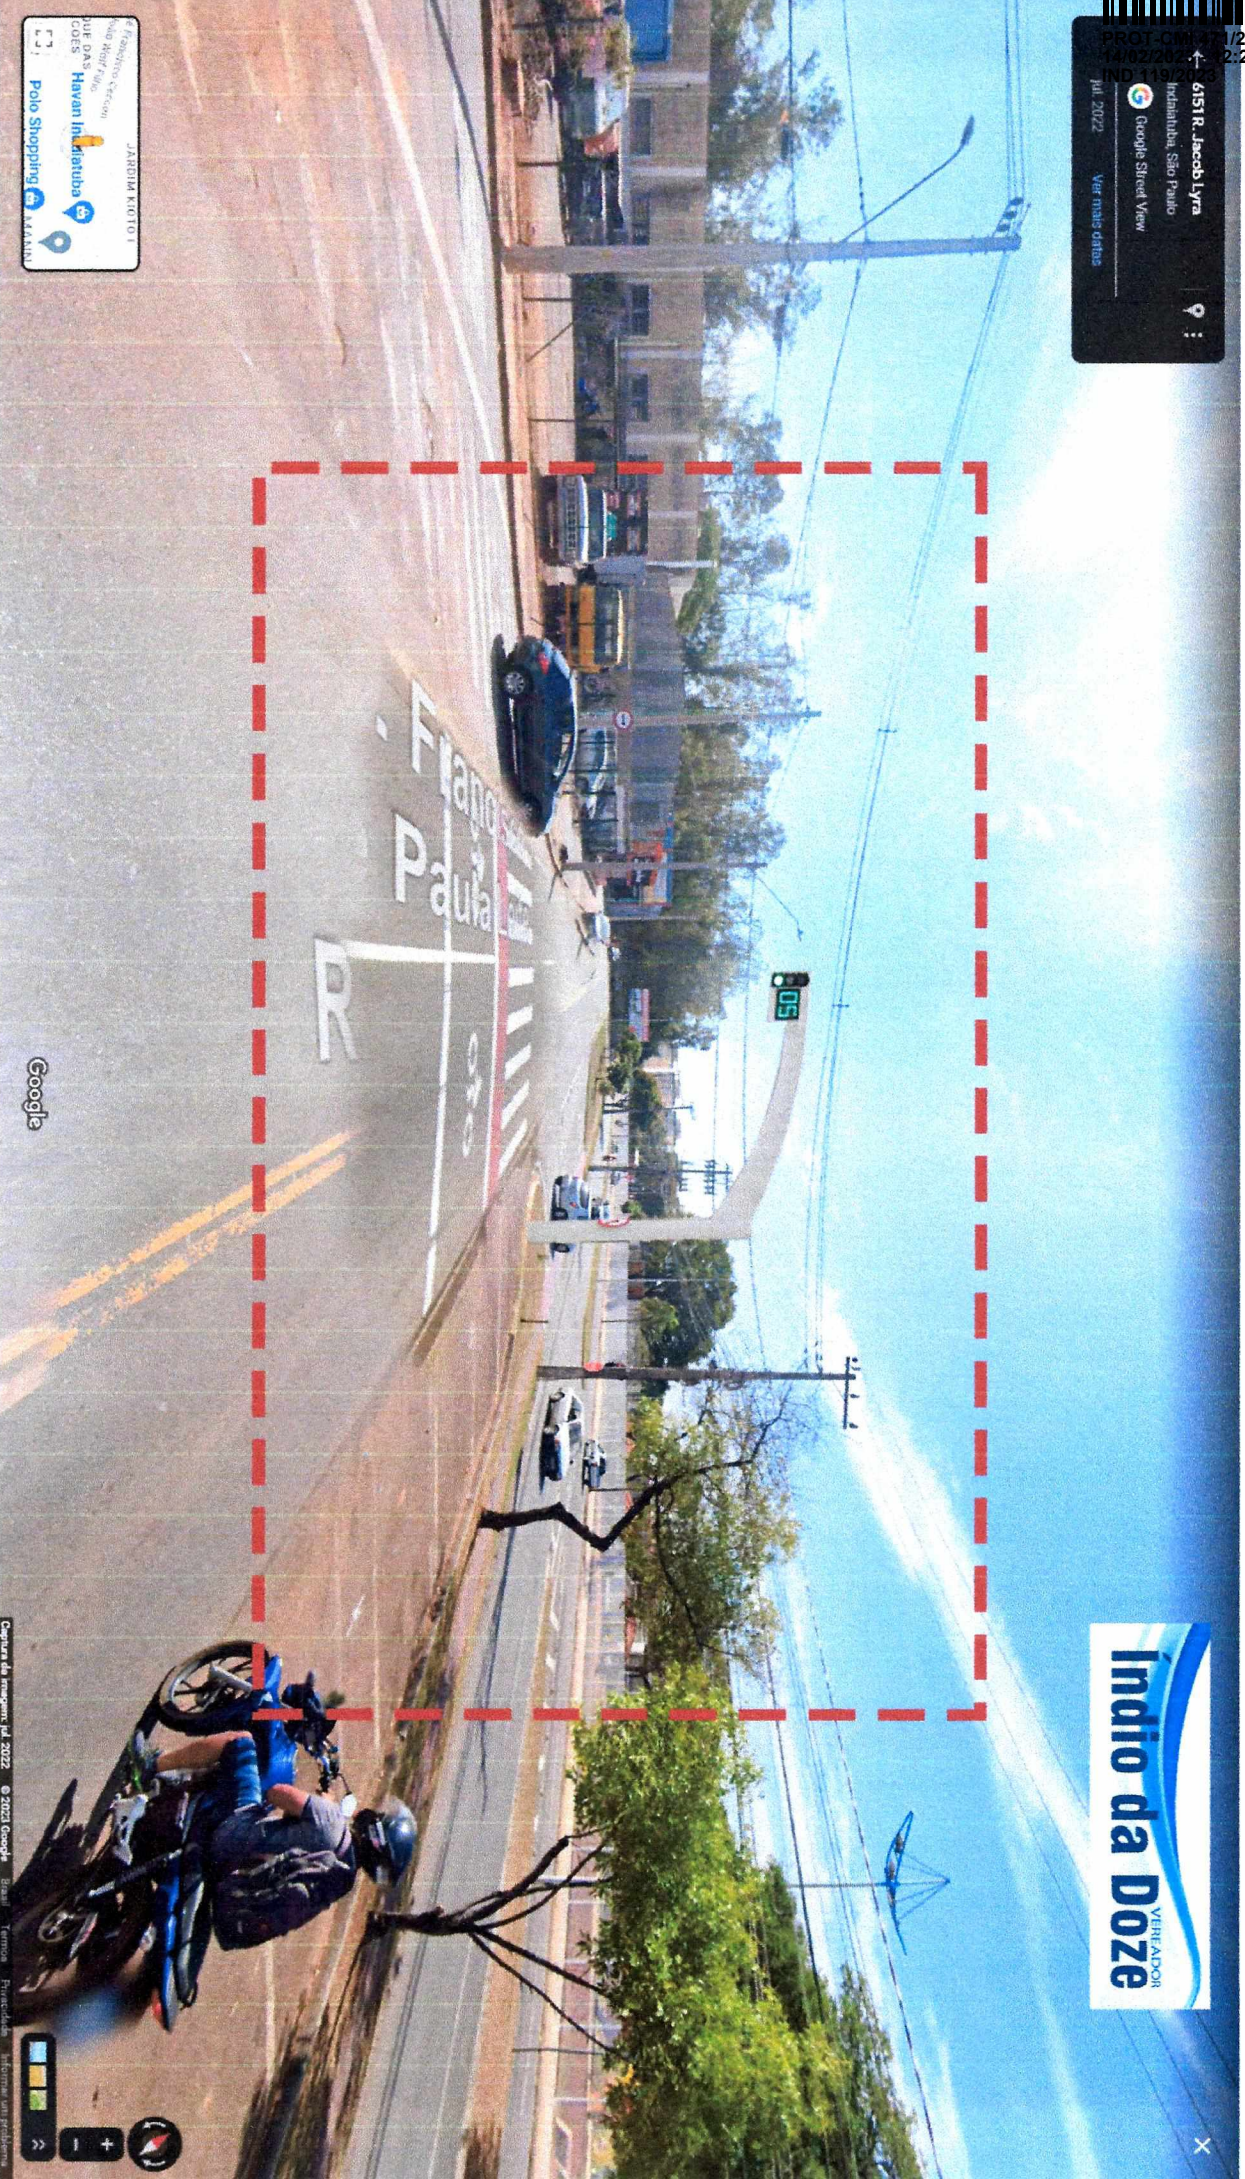

1/2023
2-25

6151 R. Jacob Lyra
Inchicadeba, São Paulo
Google Street View
jul. 2022 Ver mais dados

JARIBIM KOTIOTI
FABRIL DO
CUIZINHEIRO
Haven Incheituba
Polo Shopping

Google

YHTF ADOR
Índio da Doze

Captura da imagem: jul. 2022 © 2023 Google Brasil Temos Privacidade Informar um problema