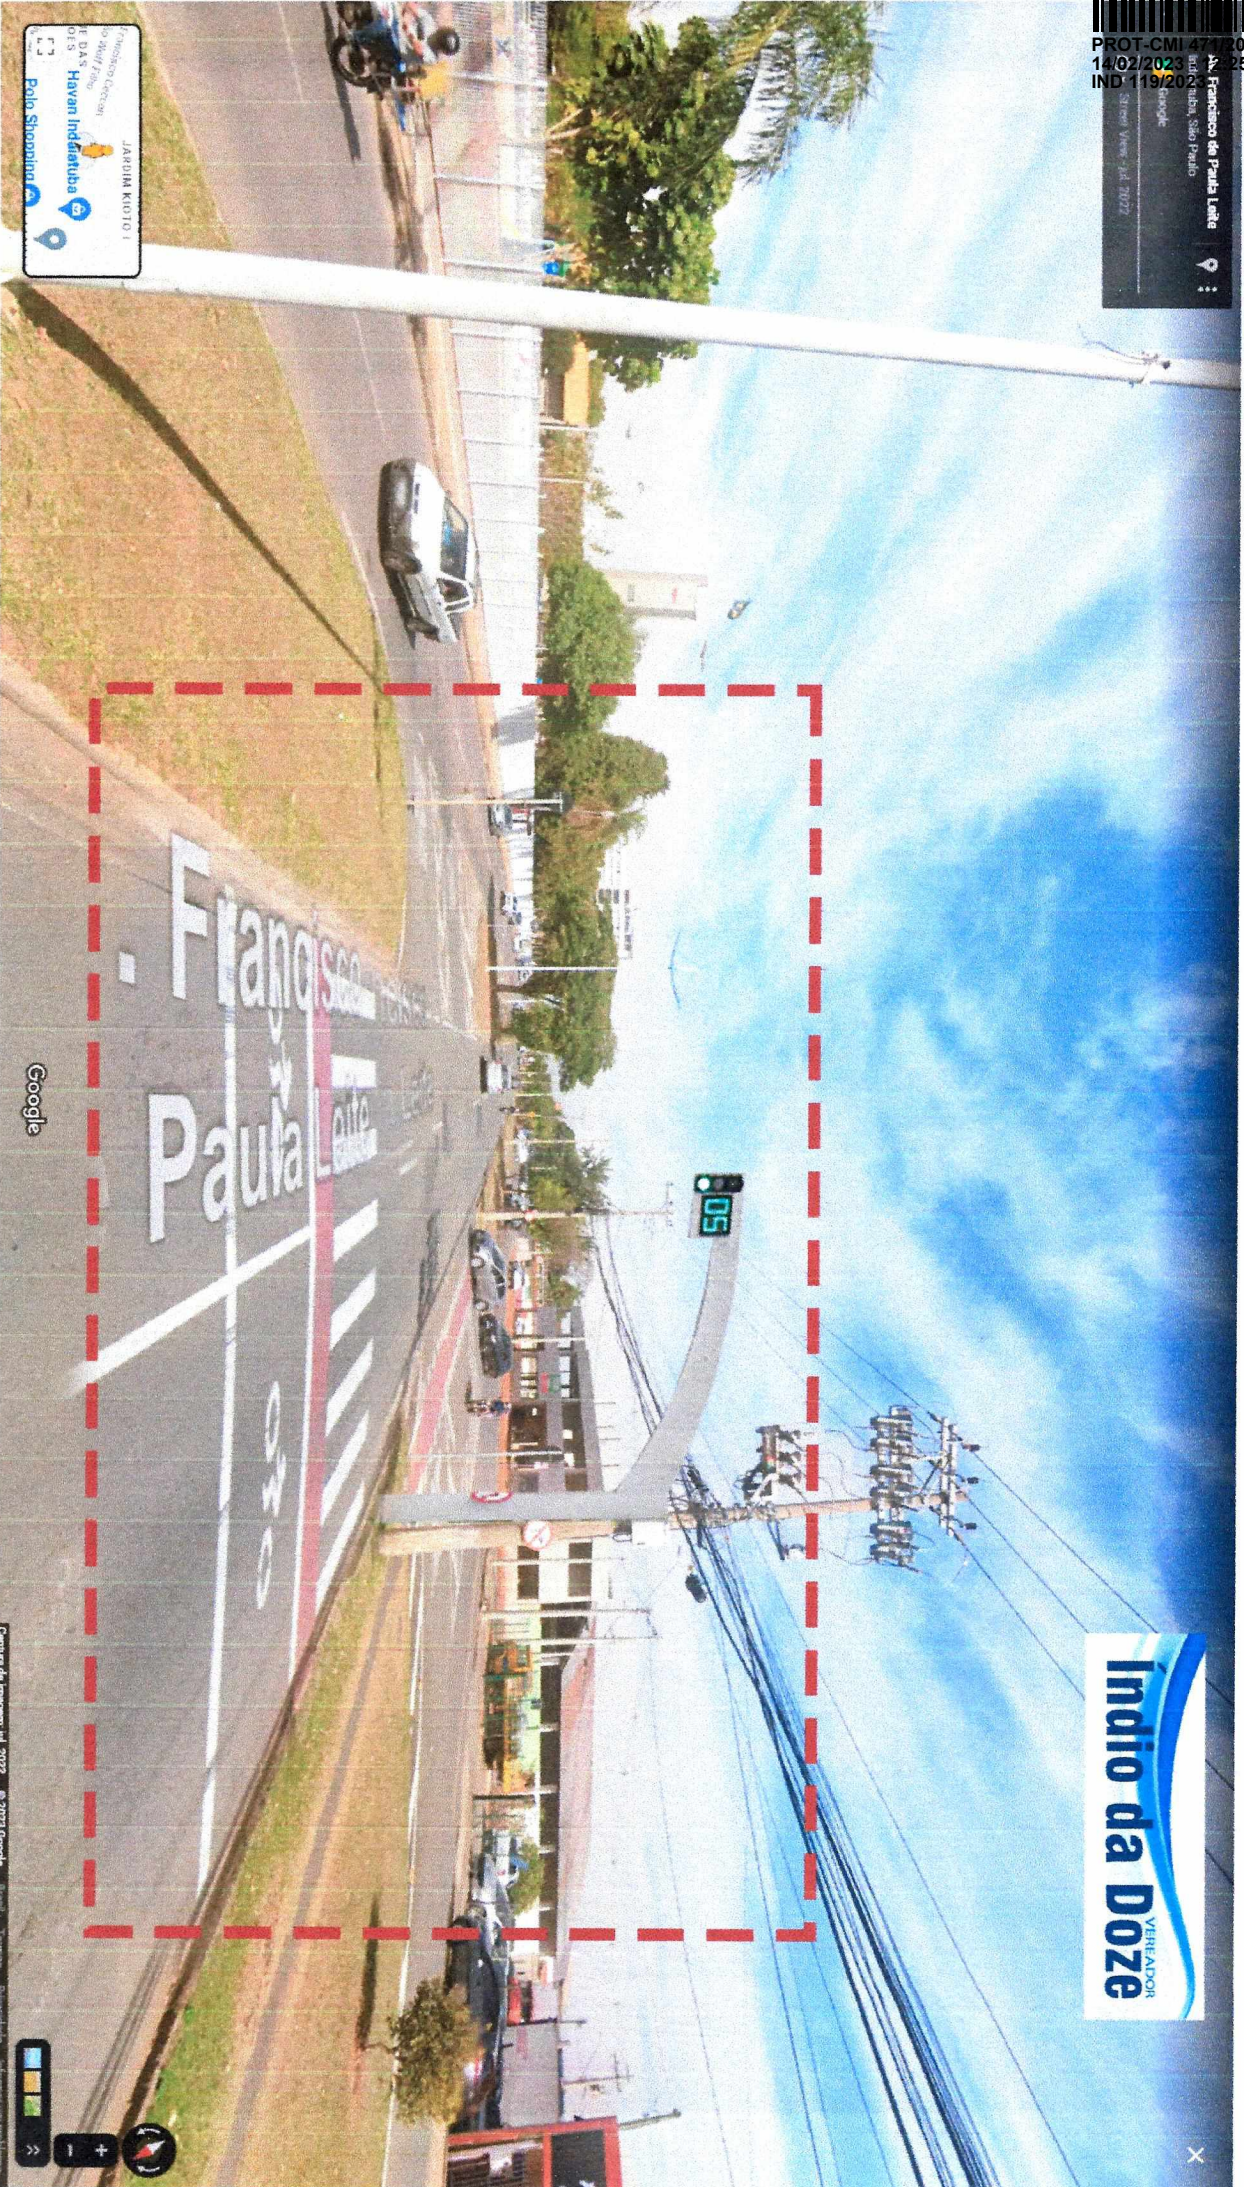

PROT-CMI 47/2023
14/02/2023
IND 119/2025

Av. Francisco de Paula Luitke
Parque
Sireni Veer - Jul 2022

JARDIM KOTO I

Francisco de Paula Luitke

to show this location on a map

Havan Indiatuba

Polo Shopping

Google

Captura de tela em Jul 2022 © 2023 Google