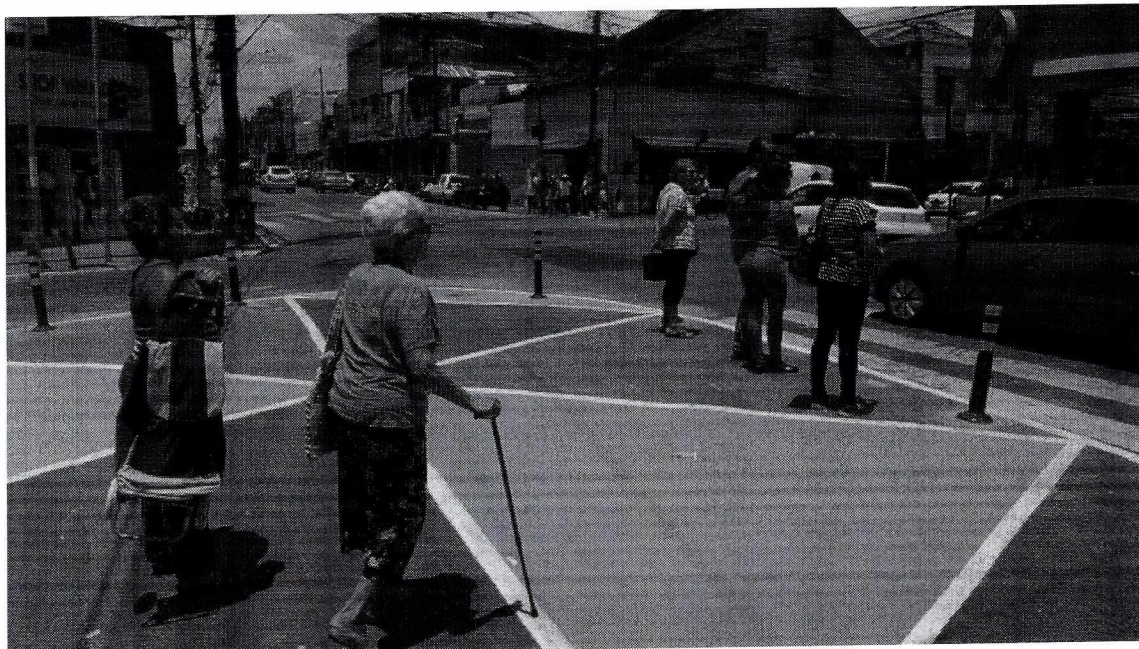

CÂMARA MUNICIPAL DE INDAIATUBA

PALÁCIO VOTURA

*Rua Humaitá, 1167 Centro – PABX: (19) 3885-7700.
CEP: 13.339-140 – Indaiatuba - SP*

Exemplo de ilha calma