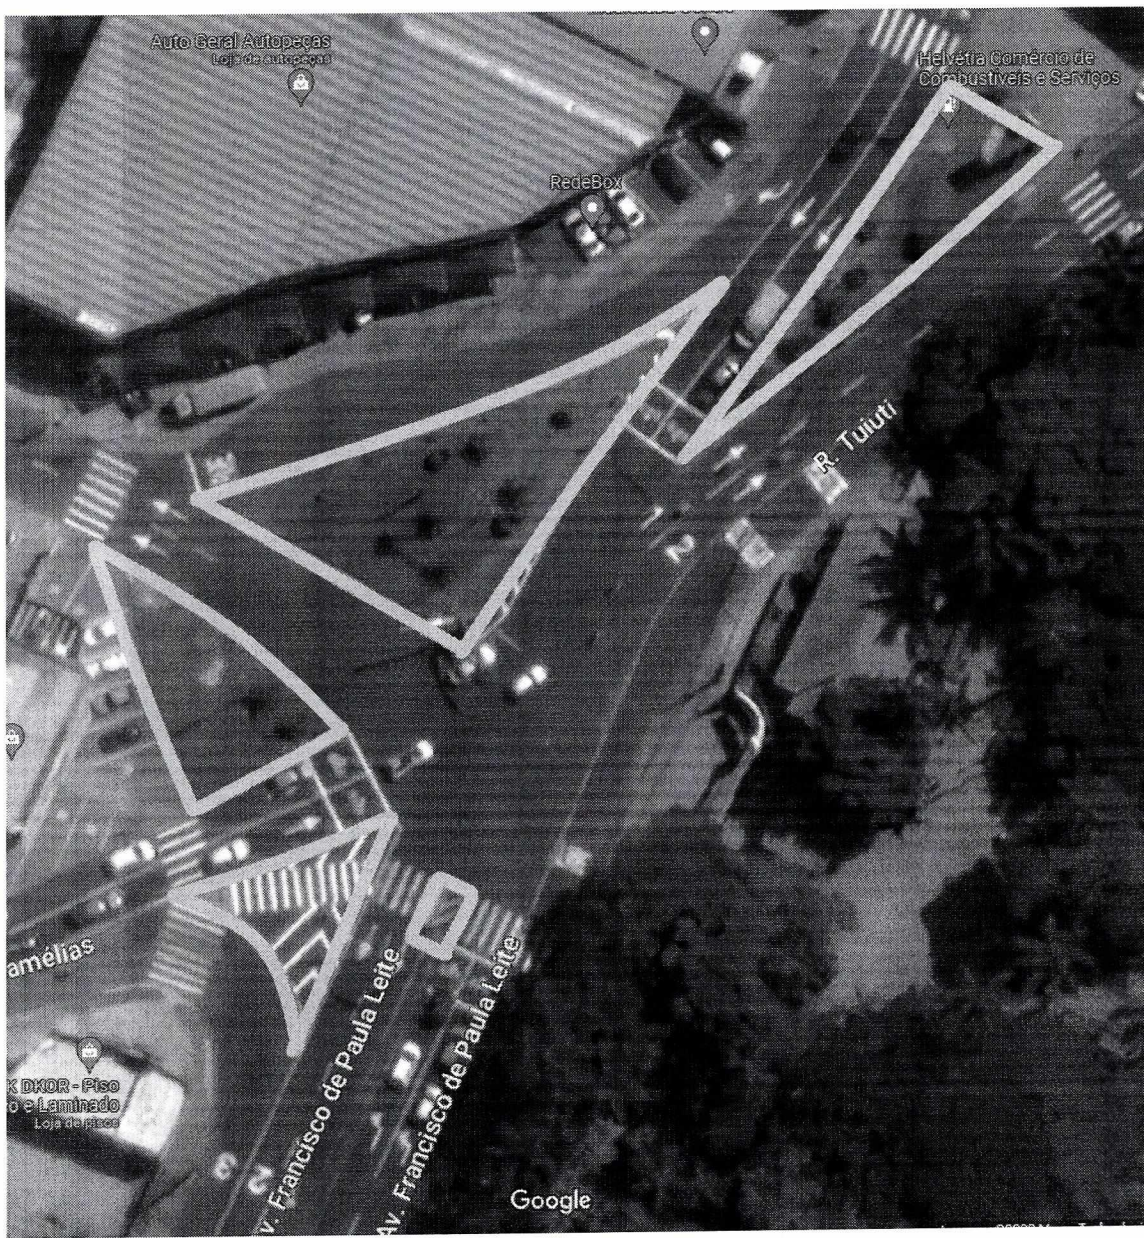

CÂMARA MUNICIPAL DE INDAIATUBA

PALÁCIO VOTURA

Rua Humaitá, 1167 Centro – PABX: (19) 3885-7700.
CEP: 13.339-140 – Indaiatuba - SP

Entroncamento da Avenida Francisco de Paula Leite