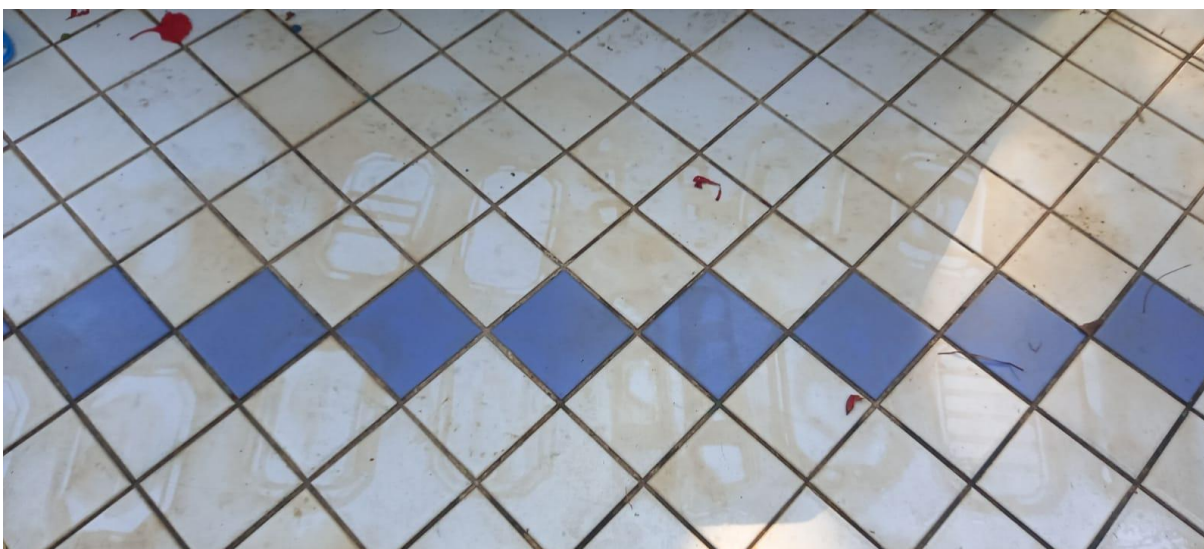

CÂMARA MUNICIPAL DE INDAIATUBA

PALÁCIO VOTURA

**Rua Humaitá, 1167 Centro – PABX: (19) 3885-7700.
CEP: 13.339-140 – Indaiatuba - SP**