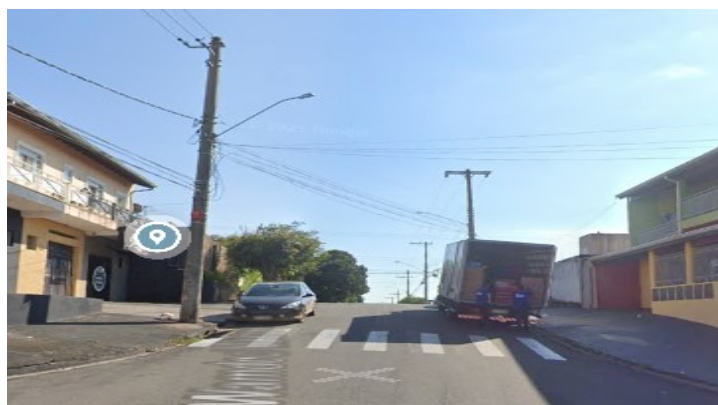

CÂMARA MUNICIPAL DE INDAIATUBA

PROT-CMI 2865/2021
21/10/2021 - 10:27
IND 1858/2021

PALÁCIO VOTURA

Rua Humaitá, 1167 Centro – PABX: (19) 3885-7700.
CEP: 13.339-140 – Indaiatuba - SP

INDICAÇÃO

INDICO, nos termos regimentais, após ouvida a Douta Casa, ao Exmo. Sr. Prefeito Municipal, providências junto à Secretaria competente **viabilizar estudos para melhorias no trânsito na Rua Onório Novachi próximo ao número 207.**

JUSTIFICATIVA

A Indicação tem por objetivo atender à solicitação de moradores e comerciantes locais, a via é de mão dupla, porém com veículos estacionados dos dois lados fica difícil a passagem de veículos, e devido a essa parte da rua ser uma subida de encontro com a outra, os motoristas acabam ficando sem a visão de um carro vindo em sua direção! Conforme foto abaixo: