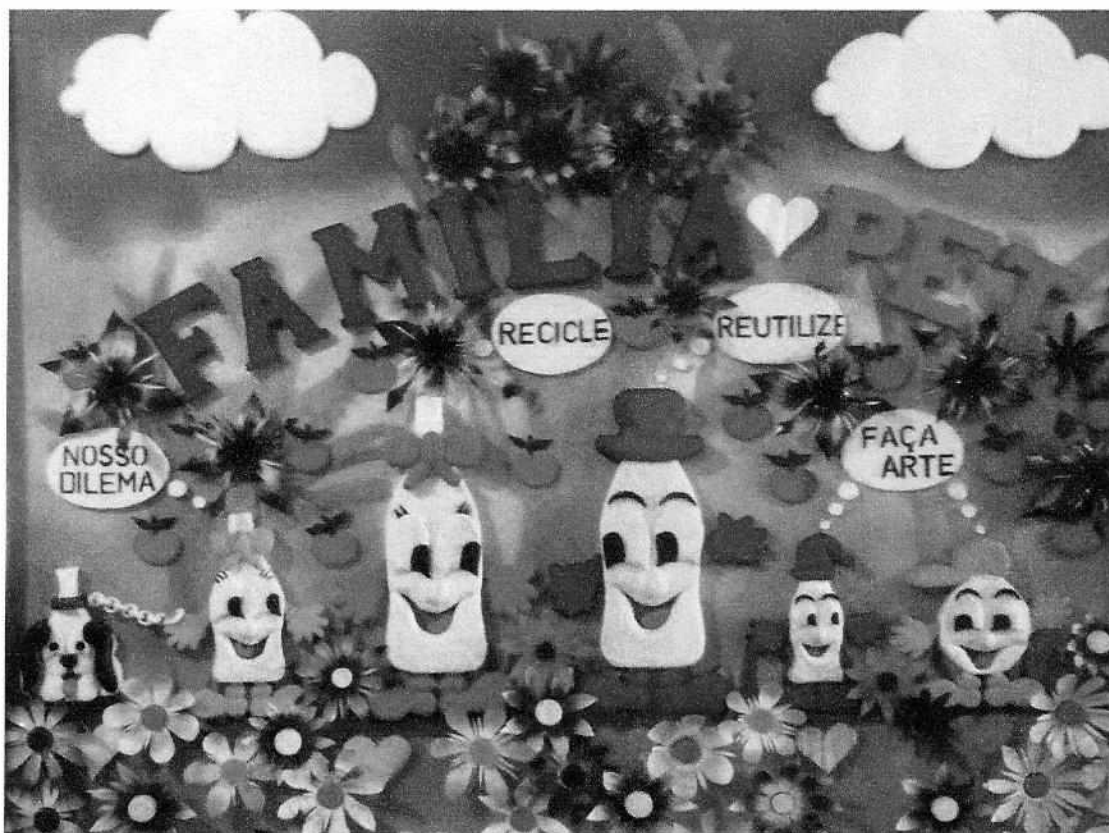

Plenário Joab Pucinelli, aos 06 de junho de 2018.

Atenciosamente,

JOÃO DE SOUZA NETO
JANUBA DA BANCA
Vereador

Projeto: Família Pet

Introdução:

A natureza tem sido muito maltratada devido a poluição ambiental desmedida nos dias atuais. Nossas reservas de recursos naturais ameaçada devido a falta de controle dos materiais que são descartados da maneira incorreta pela população dia após dia. Este projeto visa contribuir para o resgate do meio ambiente e preservação da natureza através da reutilização de materiais recicláveis, transformando o que seria descartado como lixo em arte.

Objetivo:

Conscientização da importância da prática de hábitos adequados na reutilização de materiais, como um ato de amor ao meio ambiente para preservação do nosso planeta, transformando materiais recicláveis em artesanato ornamental para ambientes variados.

Metodologia:

- Recolhimento do material;
- Higienização (água e cloro);
- Manipulação do material ou reciclagem (cortar, colar, modelar para obter diferentes ornamentos, pintura).

Avaliação:

O projeto traduz-se no embelezamento de diferentes ambientes, unindo arte e natureza de uma forma diferente e também como fonte de recursos para sustentabilidade. A efetivação de todo o projeto depende de todos abraçarem a ideia da reutilização.