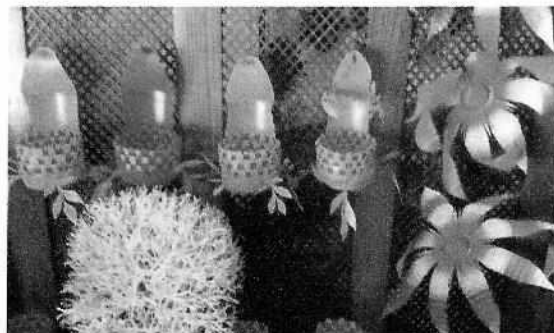

Metodologia:

- Recolhimento do material;
- Higienização (água e cloro);
- Manipulação do material ou reciclagem (cortar, colar, modelar para obter diferentes ornamentos, pintura).

Avaliação:

O projeto traduz-se no embelezamento de diferentes ambientes, unindo arte e natureza de uma forma diferente e também como fonte de recursos para sustentabilidade. A efetivação de todo o projeto depende de todos abraçarem a ideia da reutilização.

NOSSO LEMA:

RECICLE.

REUTILIZE.

FAÇA ARTE.

FAMÍLIA PET.

Exemplo de modelos florais

PROT-CMI 1287/2018
07/06/2018 - 09:39
IND 808/2018

PROT-CMI 1287/2018
07/06/2018 - 09:39
IND 808/2018

Exemplos de modelos da Família Pet

Exemplos de modelos ornamentais gerais

PROT-CMI 1287/2018
07/06/2018 - 09:39
IND 808/2018

PROT-CMI 1287/2018
07/06/2018 - 09:39
IND 808/2018