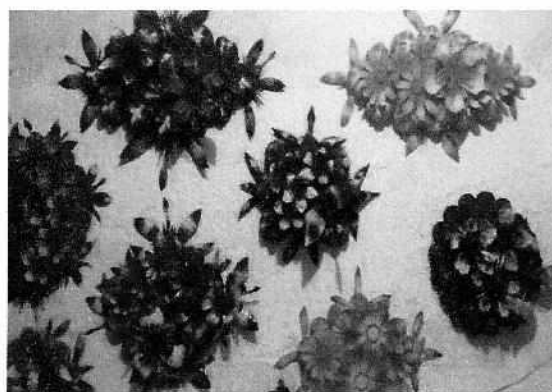

Metodologia:

- Recolhimento do material;
- Higienização (água e cloro);
- Manipulação do material ou reciclagem (cortar, colar, modelar para obter diferentes ornamentos, pintura).

Avaliação:

O projeto traduz-se no embelezamento de diferentes ambientes, unindo arte e natureza de uma forma diferente e também como fonte de recursos para sustentabilidade. A efetivação de todo o projeto depende de todos abraçarem a ideia da reutilização.

NOSSO LEMA:

RECICLE.

REUTILIZE.

FAÇA ARTE.

FAMÍLIA PET.

Exemplo de modelos florais

PROT-CMI 1287/2018
07/06/2018 - 09:39
IND 808/2018

PROT-CMI 1287/2018
07/06/2018 - 09:39
IND 808/2018

Exemplos de modelos da Família Pet

Exemplos de modelos ornamentais gerais

PROT-CMI 1287/2018
07/06/2018 - 09:39
IND 808/2018

PROT-CMI 1287/2018
07/06/2018 - 09:39
IND 808/2018