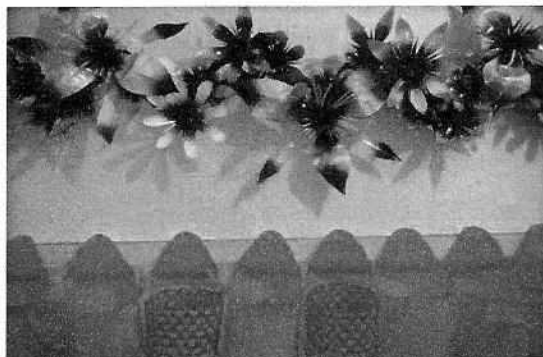

Metodologia:

- Recolhimento do material;
- Higienização (água e cloro);
- Manipulação do material ou reciclagem (cortar, colar, modelar para obter diferentes ornamentos, pintura).

Avaliação:

O projeto traduz-se no embelezamento de diferentes ambientes, unindo arte e natureza de uma forma diferente e também como fonte de recursos para sustentabilidade. A efetivação de todo o projeto depende de todos abraçarem a ideia da reutilização.

NOSSO LEMA:

RECICLE.

REUTILIZE.

FAÇA ARTE.

FAMÍLIA PET.

Exemplo de modelos florais

PROT-CMI 1287/2018
07/06/2018 - 09:39
IND 808/2018

PROT-CMI 1287/2018
07/06/2018 - 09:39
IND 808/2018

Exemplos de modelos da Família Pet

Exemplos de modelos ornamentais gerais

PROT-CMI 1287/2018
07/06/2018 - 09:39
IND 808/2018

PROT-CMI 1287/2018
07/06/2018 - 09:39
IND 808/2018