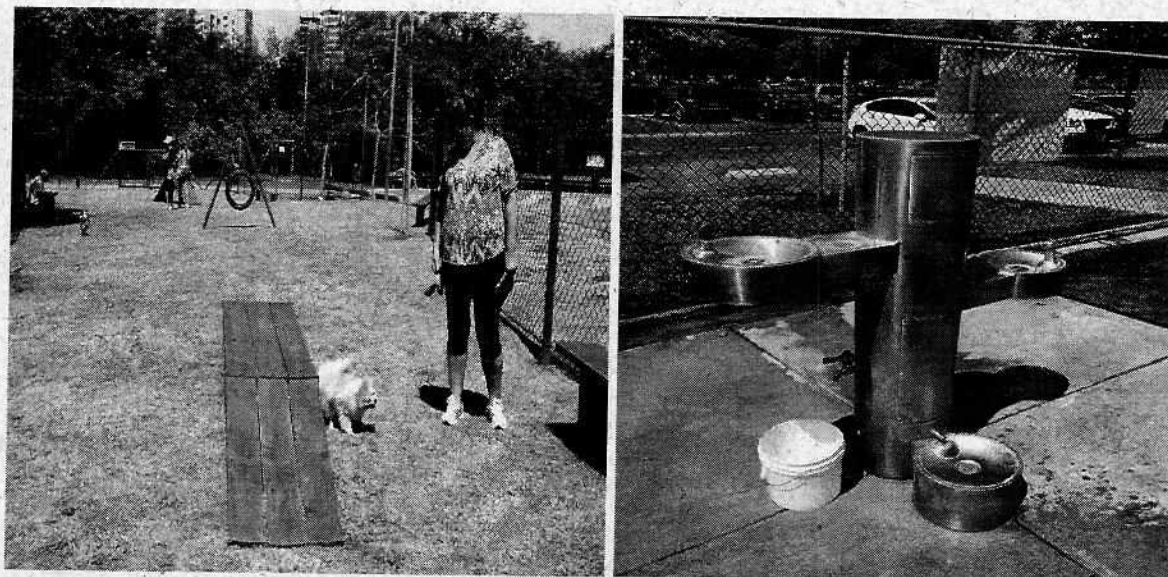

JUSTIFICATIVA

CÂMARA MUNICIPAL DE INDAIATUBA

PROT-CMI 1871/2018
30/08/2018 - 16:17
IND 1205/2018

PALÁCIO VOTURA

Rua Humaitá, 1167 Centro – PABX: (19) 3885-7700.
CEP: 13.339-140 – Indaiatuba - SP

O “cachorródromo” é uma área verde, cercada, com bancos e bebedouros de água, onde os cães podem se divertir e socializar sem estar presos à coleira. Esta ideia já existe em alguns municípios, tendo como modelo o espaço do Parque Ibirapuera em São Paulo.