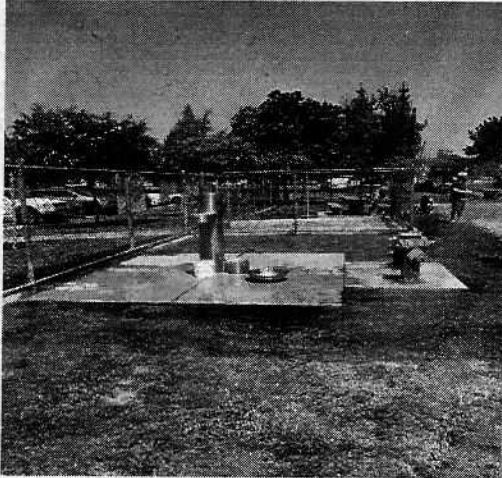

JUSTIFICATIVA

CÂMARA MUNICIPAL DE INDAIATUBA

PROT-CMI 1871/2018
30/08/2018 - 16:17
IND 1205/2018

PALÁCIO VOTURA

Rua Humaitá, 1167 Centro – PABX: (19) 3885-7700.
CEP: 13.339-140 – Indaiatuba - SP

O “cachorródromo” é uma área verde, cercada, com bancos e bebedouros de água, onde os cães podem se divertir e socializar sem estar presos à coleira. Esta ideia já existe em alguns municípios, tendo como modelo o espaço do Parque Ibirapuera em São Paulo.