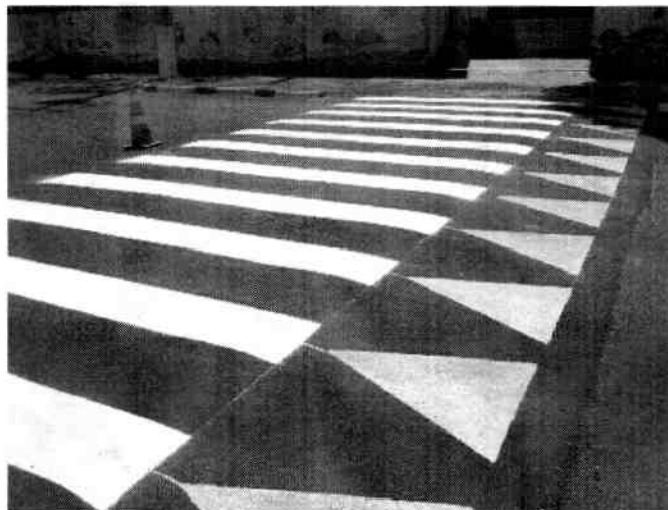

CÂMARA MUNICIPAL DE INDAIATUBA

PALÁCIO VOTURA

Rua Humboldt, 1167 Centro - IND. TEL: (19) 3885-7700

Processo nº: 1448 INDICAÇÃO : 1029 / 2017

Autor: **SILENE SILVANA CARVALINI**

Ementa: **IMPLANTAR FAIXA DE PEDESTRES COM LOMBADA NAS RUAS ANTÔNIO BARNABÉ E ARTHUR BARBARINI.**

INDICO, nos termos regimentais, após ouvida a Douta Casa, ao Exmo. Sr. Prefeito Municipal, providências junto à Secretaria competente, implantar faixa de pedestres com lombada nas ruas Antônio Barnabé e Arthur Barbarini.

JUSTIFICATIVA

Atendendo a população e aos pais que tem seus filhos na creche Antônio Frederico Ozanam, eles pedem que seja implantado faixas de pedestres com redutores de velocidades.

A sugestão foi implantar lombadas com faixa de pedestres inclusa, conforme a Resolução 495/14, do Conselho Nacional de Trânsito (Contran).